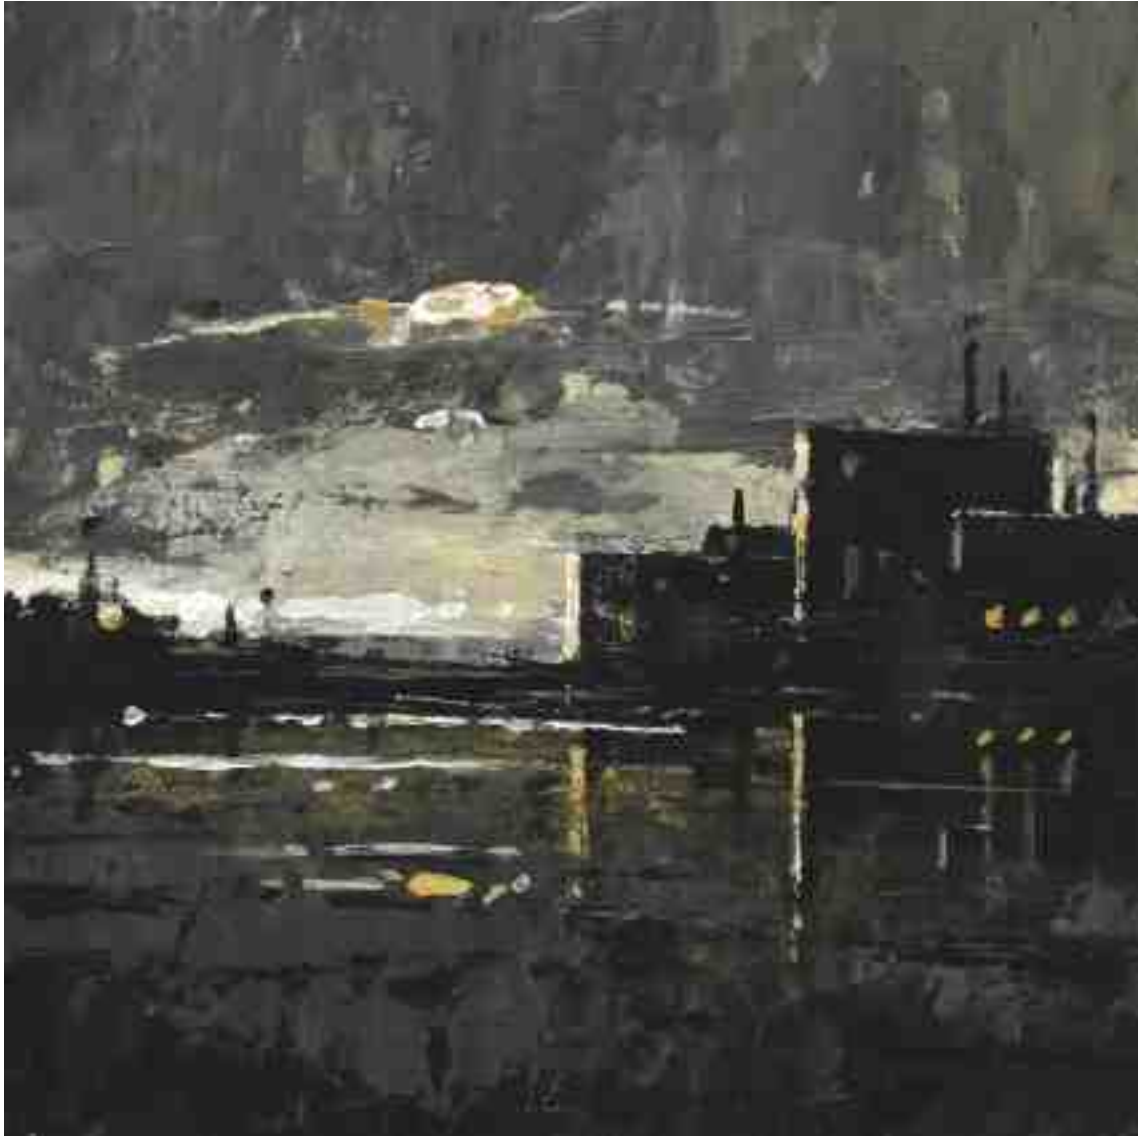

**Landschaft 071 Worpswede** 2018 | Acryl/Kt. | 14 x 20 cm

**Landschaft 072 Worpswede** 2018 | Acryl/Kt. | 14 x 20 cm

**Landschaft 091 Fl. Förde** 2018 | Acryl/Kt. | 19 x 19 cm

**Landschaft 092 Fl. Förde** 2018 | Acryl/Kt. | 19 x 19 cm