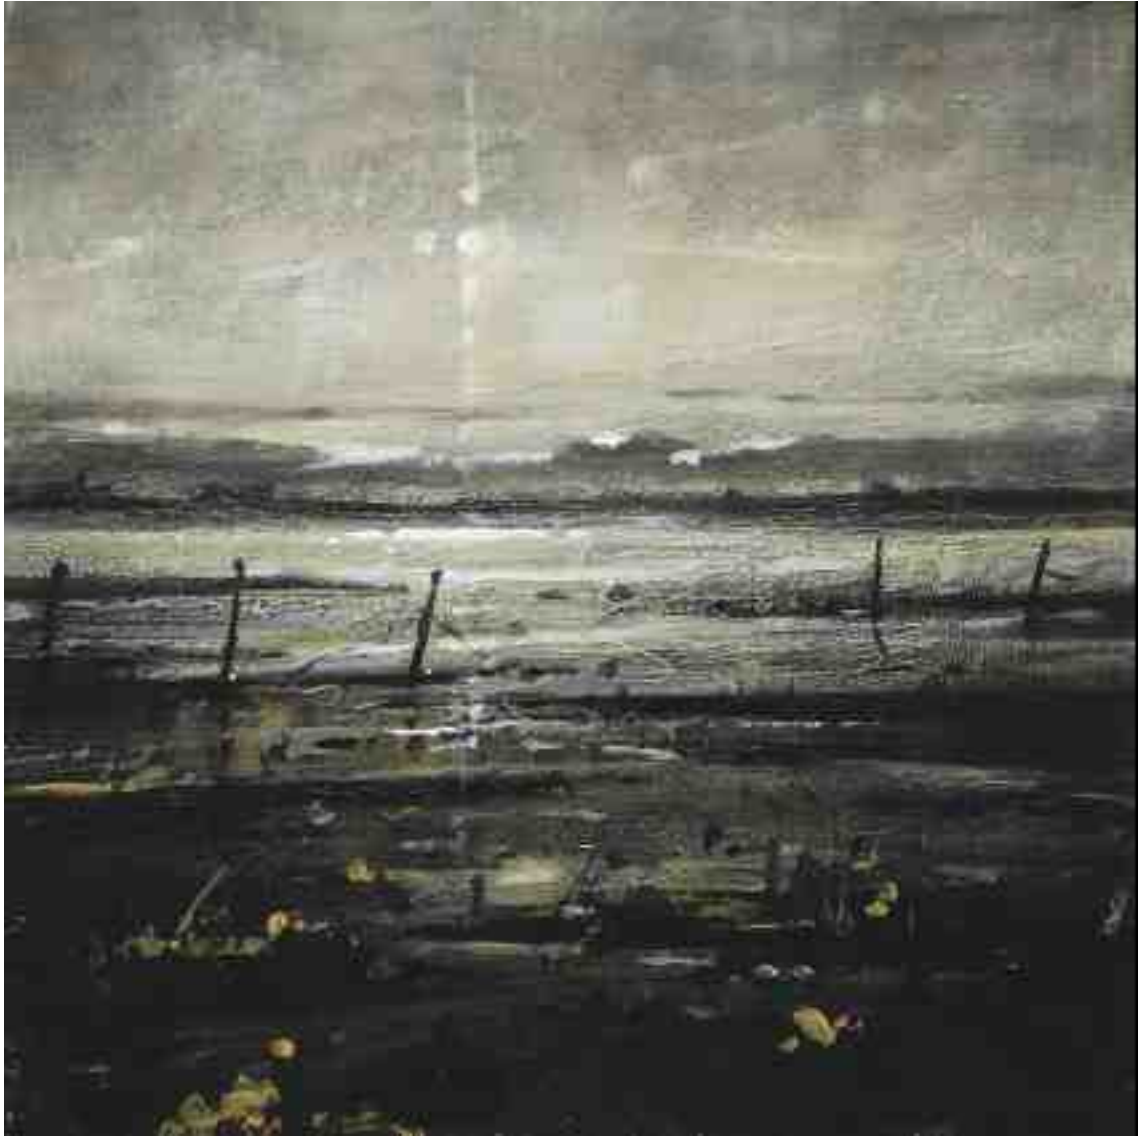

Landschaft 093 Watt 2018 | Acryl/Kt. | 19 x 19 cm